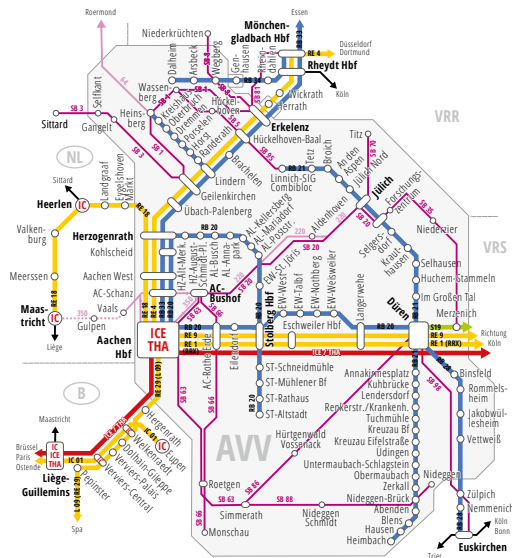

# RB 28 Eifel-Bördebahn: Düren – Zülpich – Euskirchen

Ankunft Züge in Düren aus Richtung

Linnich/Jülich (AVV)
Heimbach/Untermaubach (AVV)
Köln (VRS)
Aachen (AVV)

Montag – Freitag

6:03	8:04	10:04	12:04	14:12	16:04	18:04
6:05	8:05	10:05	12:05	14:05	16:05	18:05
6:12	8:13	10:13	12:13	14:13	16:12	18:13
6:16	8:16	10:16	12:16	14:16	16:16	18:16

Abfahrt Züge in Euskirchen in Richtung

Köln (VRS)
Bonn (VRS)
Gerolstein (Rheinland-Pfalz)
Trier (Rheinland-Pfalz)

7:22	9:17	11:30	13:30	15:30	17:30	19:30
7:36	9:36	11:36	13:36	15:36	17:36	19:36
8:00	10:00	12:00	13:43	16:00	17:30	19:43
8:00	10:00	12:00	13:43	16:00	18:00	19:43

10:03	13:03	16:03	19:03
10:06	13:06	16:06	19:06
10:00	13:00	16:00	19:00
10:00	13:00	16:00	19:00

x: Zug hält nur bei Bedarf Heiligabend (Betriebschluss um 17:15 Uhr), Silvester und Rosenmontag Verkehr wie an Samstagen.  
**Feiertage 2020/21:** 25.12., 26.12.2020, 1.1., 2.4., 4.4., 5.4., 1.5., 13.5., 23.5., 24.5., 3.6., 3.10., 1.11.2021  
 An diesen Tagen gilt grundsätzlich der Sonn-/Feiertagsfahrplan. Sonderfahrpläne werden frühzeitig bekannt gegeben.

2021 > Schnellverkehr

**Legende**

- Thalys / InterCityExpress
- RegionalExpress
- RegionalBahn
- S-Bahn
- ICE Verknüpfung mit dem Fernverkehr
- Schnellbus
- wichtiger Regionalbus
- Regionalbus (kein AVV-Tarif)